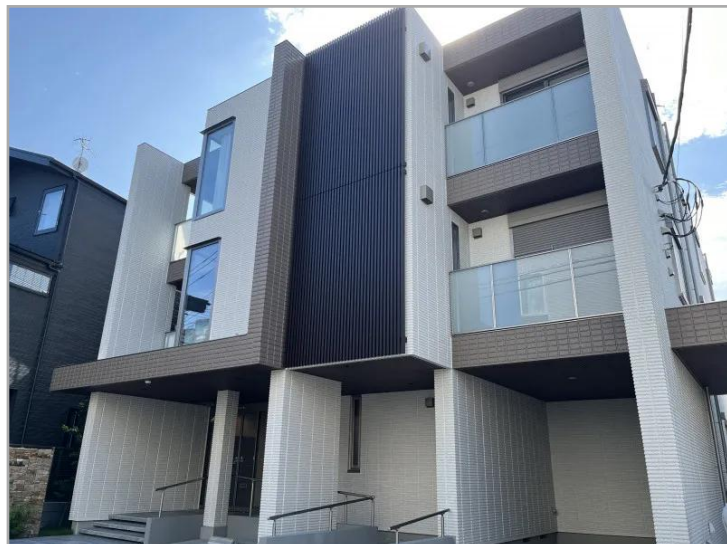

シニア向け賃貸マンション

へーベルVillage片瀬鵜沼 ~ Al Grandir片瀬 ~

【へーベルVillage片瀬鵜沼】外観

駅まで徒歩10分以内	風呂付き居室	キッチン付き居室
広い居室	ネット利用可	

海からも近い、穏やかに暮らせる閑静な住宅街。江ノ島電鉄線「袋小路」駅まで徒歩10分、「鵜沼」駅まで徒歩11分！
健康寿命に配慮した設計のへーベルVillage。

自立 要支援 要介護 認知症

入居金型プラン	—	
月額支払い型プラン	入居時費用	69.36 ~ 95.88万円
	月額利用料	16.4 ~ 21.6万円