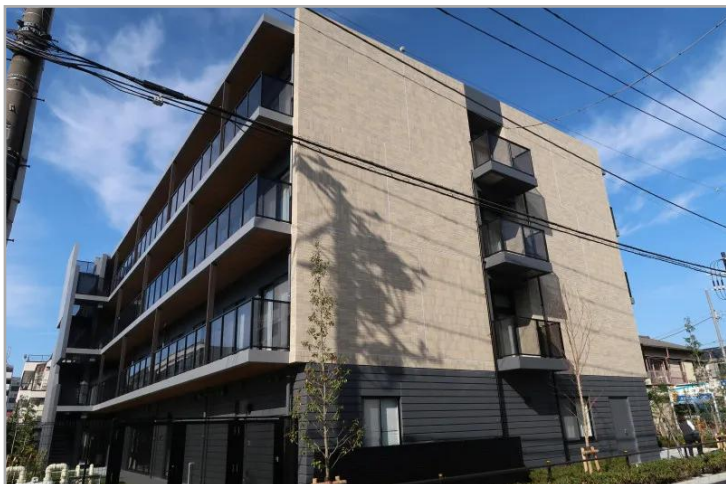

## 介護付有料老人ホーム（一般型特定施設入居者生活介護）

# チャーム板橋蓮根

【チャーム板橋蓮根】はシックな色合いの落ち着いた雰囲気のある老人ホームです。駐車場も完備されているため、遠方からのアクセスにも対応しております。

口コミ・評判あり	リハビリ	駅まで徒歩10分以内
24時間スタッフ配置	食事が魅力	入居一時金0円
レクが充実	日中看護師配置	24時間介護職員配置
体験入居可	機能訓練室	機械浴

【チャーム板橋蓮根】は、  
2020年11月にて待望の新規開設した新しいホームです  
最寄り駅は都営三田線「蓮根駅」より徒歩5分と好立地の素敵な「介護付有料老人ホーム」です。